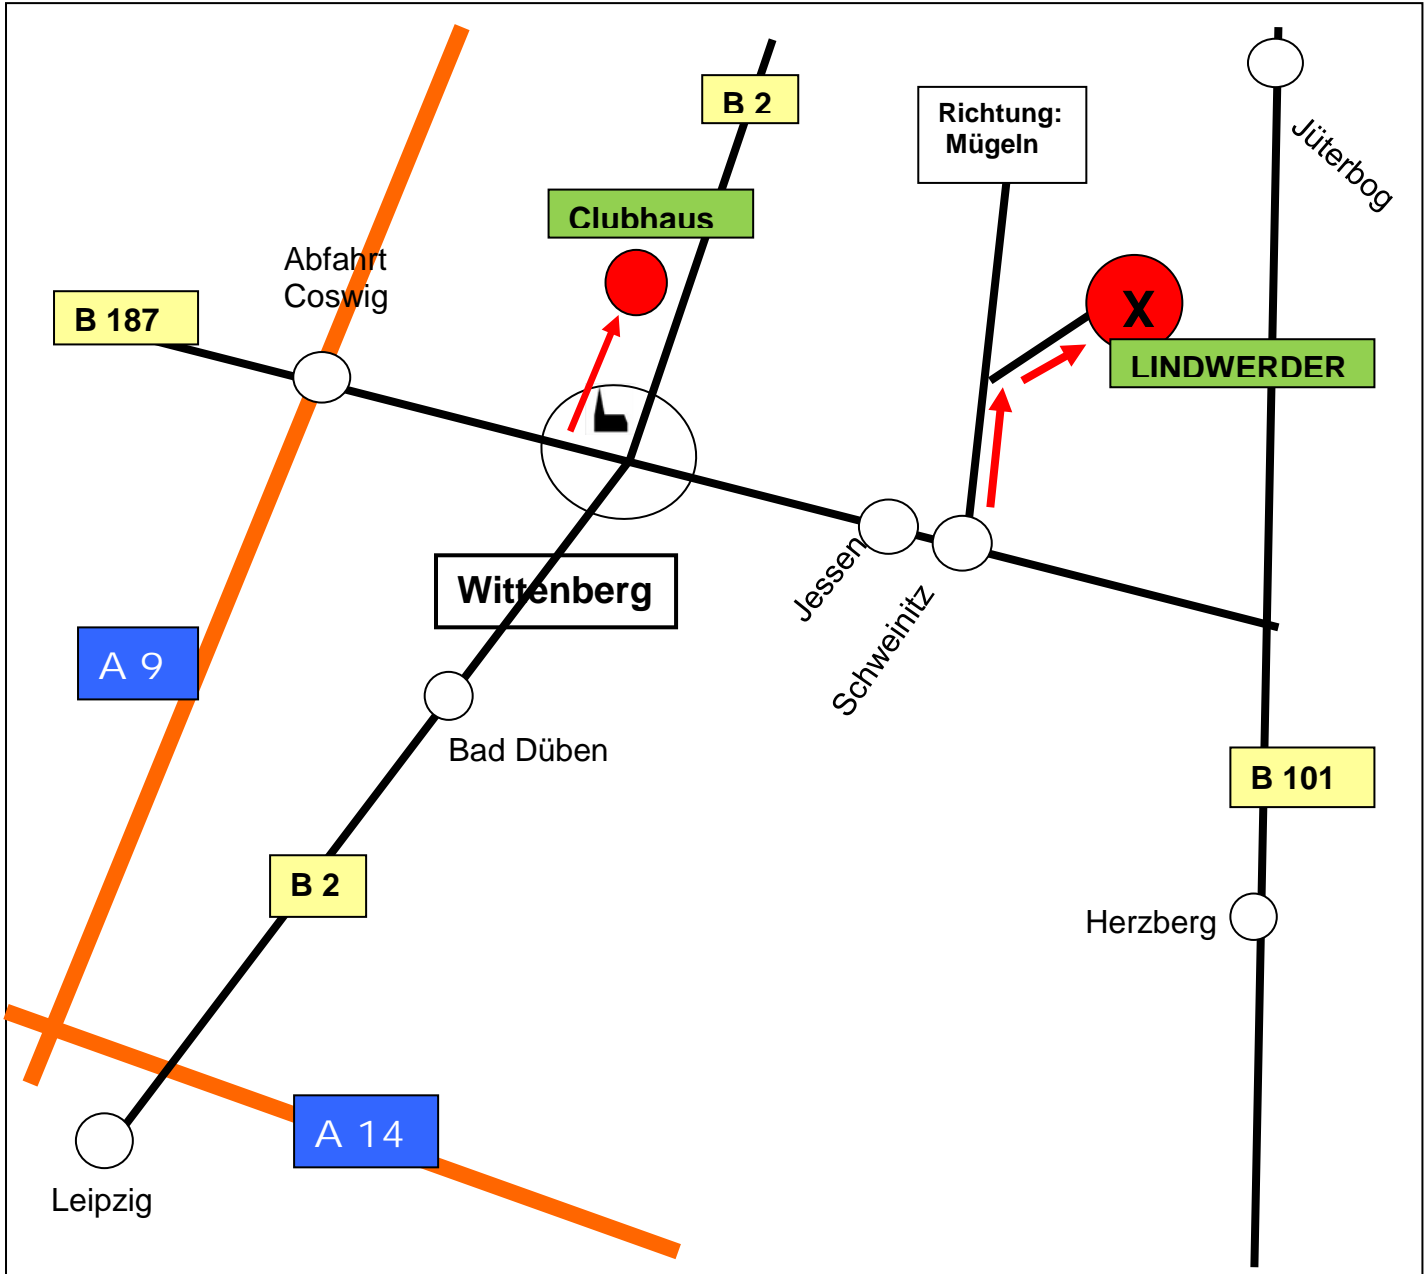

**Road Eagle MC Wittenberg**  
Adresse Clubhaus:  
06888 Lutherstadt Wittenberg  
An der Christuskirche 15

**Schützenplatz**  
**06917 Lindwerder**  
**Schweinitzer Str. 15**

**Entfernung Clubhaus → Schützenplatz 37km ca. 45 min**